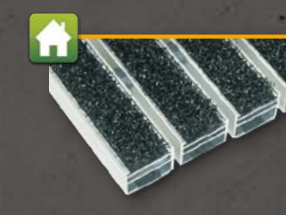

## Smartline

Die Reihe Smartline ist chic, dezent und minimalistisch – einfach smart! Die Profile sind mit einer angesetzten Minikratzkante ausgestattet, die die Abriebwirkung verstärkt. Ihre Einlagen unterscheiden sich durch höchste Materialqualitäten und eine große Farbauswahl von bisherigen Typen bzw. Herstellern. Eine hohe Faserqualität, die für den Innenbereich geeigneten Rips- und Velourseinlagen, minimiert die Abnutzung und ist schwer entflammbar. Die Smartline kann mit Bruscheinlage auch bedingt im Außenbereich eingesetzt werden. Die Profile sind auf Abstand zueinander montiert, um ausreichend Raum für den eingetragenen Schmutz zu schaffen. Durch Ihre Bauweise ist sie sehr leicht zu reinigen und auch nach Jahren noch täglich einsatzbereit, um Schmutz und Feuchtigkeit aufzunehmen.

Smartline SL12R, SL17R, SL22R  
Einlage: gerippter Nadelvlies Objektbelag

Nässe  
     Schmutz

Smartline SL12V, SL17V, SL22V  
Einlage: Velourseinlage individuell bedruckt siehe Seite 18

Nässe  
     Schmutz

Smartline SL12RB, SL17RB, SL22RB  
Einlage: gerippter Nadelvlies Objektbelag und Bruscheinlage im Wechsel

Nässe  
     Schmutz

Smartline SL12B, SL17B, SL22B  
Einlage: Bruscheinlage aus PPN Fasermatte

Nässe  
     Schmutz