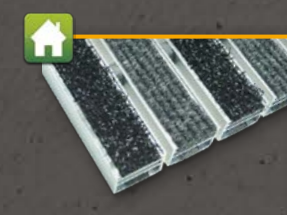

**Tipp** Chic, dezent und minimalistisch - einfach Smart. Nutzen Sie die große Farbvielfalt und profitieren Sie von der Top Qualität der Einlagen.

-  ① Einlagen  
verschiedene Einlagen möglich, z.B.: Ripseinlage aus einem Fasermix aus PPN und PA, Velourseinlage aus 100% PA Faser mit Vinylrücken oder Bruscheinlage aus PPN Faser auf Vinylrücken
-  ② Abstandhalter  
in unterschiedlicher Stärke zum Erreichen jeder gewünschten Gehöhe
-  ③ Aluprofile  
verwindungssteife Aluminiumhohlkammerprofile mit angesetzter Minikratzkante aus witterungsbeständiger AlMgSi-Legierung
- ④ Bauhöhe  
gesamt 12 mm, 17 mm oder 22 mm
-  ⑤ Aufrollbar  
verbunden durch V2A Seile
- ⑥ Trittschalldämmung  
durch geklebtes Kunststoffprofil

## Smartline

Die Reihe Smartline ist chic, dezent und minimalistisch – einfach smart! Die Profile sind mit einer angesetzten Minikratzkante ausgestattet, die die Abriebwirkung verstärkt. Ihre Einlagen unterscheiden sich durch höchste Materialqualitäten und eine große Farbauswahl von bisherigen Typen bzw. Herstellern. Eine hohe Faserqualität, die für den Innenbereich geeigneten Rips- und Velourseinlagen, minimiert die Abnutzung und ist schwer entflammbar. Die Smartline kann mit Bruscheinlage auch bedingt im Außenbereich eingesetzt werden. Die Profile sind auf Abstand zueinander montiert, um ausreichend Raum für den eingetragenen Schmutz zu schaffen. Durch Ihre Bauweise ist sie sehr leicht zu reinigen und auch nach Jahren noch täglich einsatzbereit, um Schmutz und Feuchtigkeit aufzunehmen.

Smartline SL12R, SL17R, SL22R  
Einlage: gerippter Nadelvlies Objektbelag

Nässe  
     Schmutz

Smartline SL12V, SL17V, SL22V  
Einlage: Velourseinlage individuell bedruckt siehe Seite 18

Nässe  
     Schmutz

Smartline SL12RB, SL17RB, SL22RB  
Einlage: gerippter Nadelvlies Objektbelag und Bruscheinlage im Wechsel

Nässe  
     Schmutz

Smartline SL12B, SL17B, SL22B  
Einlage: Bruscheinlage aus PPN Fasermatte

Nässe  
     Schmutz