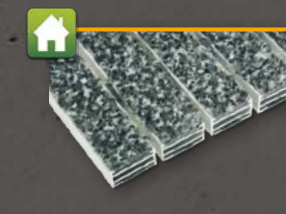

Smartline SL12R, SL17R, SL22R
Einlage: gerippter Nadelvlies Objektbelag

☐ ☐ ☐ ☐ ☐ Nässe
☐ ☐ ☐ ☐ ☐ Schmutz

Smartline SL12V, SL17V, SL22V
Einlage: Velourseinlage individuell bedruckt siehe Seite 18

☐ ☐ ☐ ☐ ☐ Nässe
☐ ☐ ☐ ☐ ☐ Schmutz